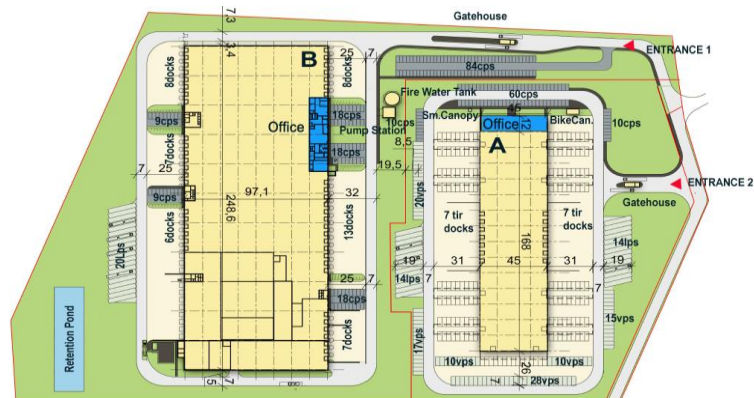

MLP Wrocław West

MLP Wrocław West jest nowym kompleksem, który powstanie na działce o powierzchni 15,82 hektarów i dostarczy łącznie 70 000 m² nowoczesnej powierzchni magazynowej. Park logistyczny jest zlokalizowany w zachodniej części Wrocławia, w odległości jedynie 9 km od centrum miasta. Dużym ułatwieniem jest znajdująca się w pobliżu droga europejska E40 oraz autostrada A8 będąca obwodnicą Wrocławia.

Specyfikacja techniczna:

- Budynki klasy A
- Siatka słupów: 12m x 22,5m
- Nośność posadzki – 6T/mkw.
- 10m wysokości netto
- Światliki i klapy dymowe
- System tryskaczy typu ESFR
- Ogrzewanie gazowe
- Oświetlenie LED
- Powierzchnia biurowa oraz socjalna na życzenie klienta
- Ochrona całodobowa

Odległości:

- 1 km od autostrady A8 – węzeł Wrocław Zachód
- 3 km od drogi europejskiej E40 – węzeł Bielany Wrocławskie
- 9 km od centrum Wrocławia
- 12 km od Portu Lotniczego Wrocław

Transport publiczny:

Ze względu na bliskość centrum Wrocławia, Park ma dobre połączenia komunikacji miejskiej.

Kontakt:

MLP Group S.A.
ul. 3 Maja 8
05-800 Pruszków
leasing@mlpgroup.com
www.mlpgroup.com

Leasing Manager
Ewa Ciołek
+48 501 839 609
e.ciolek@mlpgroup.com

Przemysław Fijałkowski
+48 605 659 901
p.fijalkowski@mlpgroup.com

MLP
GROUP